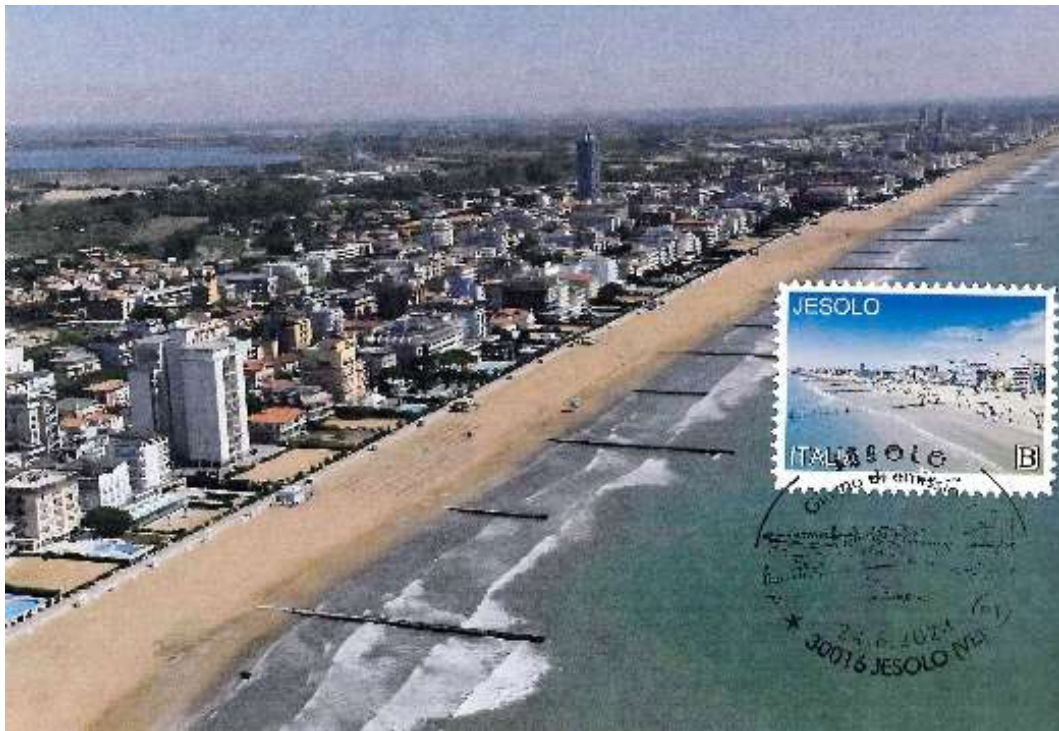

## 2024/2

100°Anniv.istituz.città di Imperia  
Em.31-05-2024 Italia  
ASI-I°G Imperia

Guido Rossa  
Vittima del terrorismo  
EM.01-06-2024 Italia  
ASI-I°G Genova

Giacomo Matteotti  
100°anniv.morte  
Em.10-06-2024 Italia  
ASI-I°G Fratta Polesine

Stefano D'Orazio  
Em. 12-06-2024 Italia  
ASI-I°G Roma

Torre di Pisa  
Em.14-06-2024 Italia  
ASI- 1°G Pisa

Città di Jesolo  
Em.24-06-2024 Italia  
ASI-I°G Jesolo

Campionati mondiali di Kendo  
Em.04-07-2024 Italia  
ASI-I°G Assago