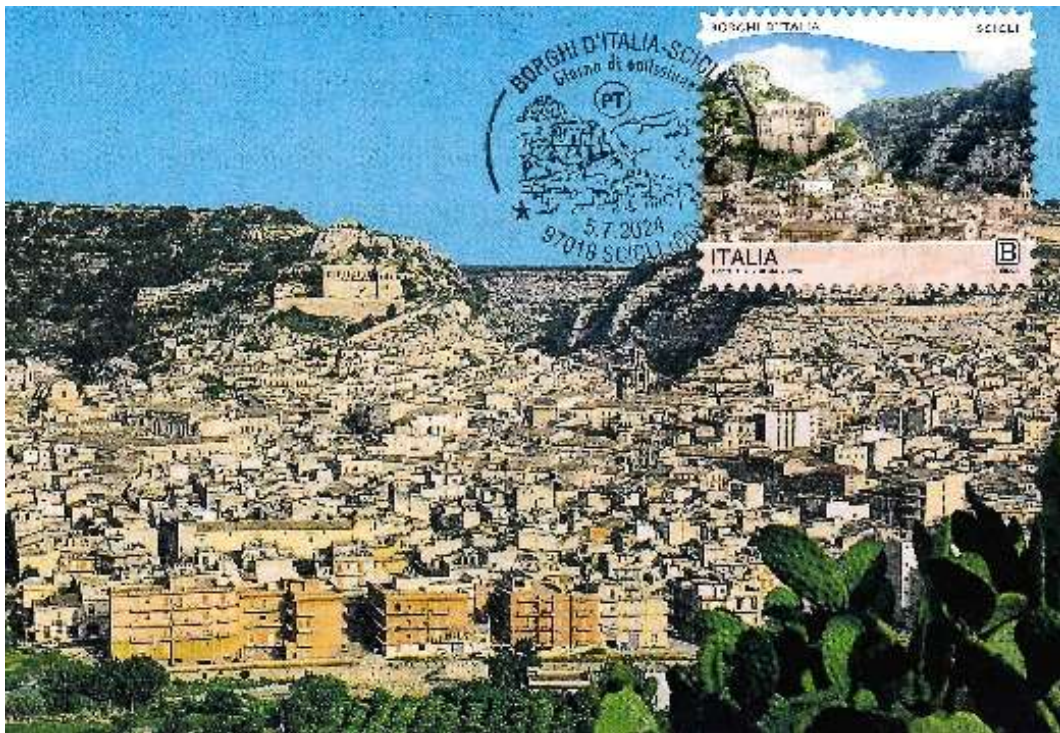

Campionati mondiali di Kendo
Em.04-07-2024 Italia
ASI-I°G Assago